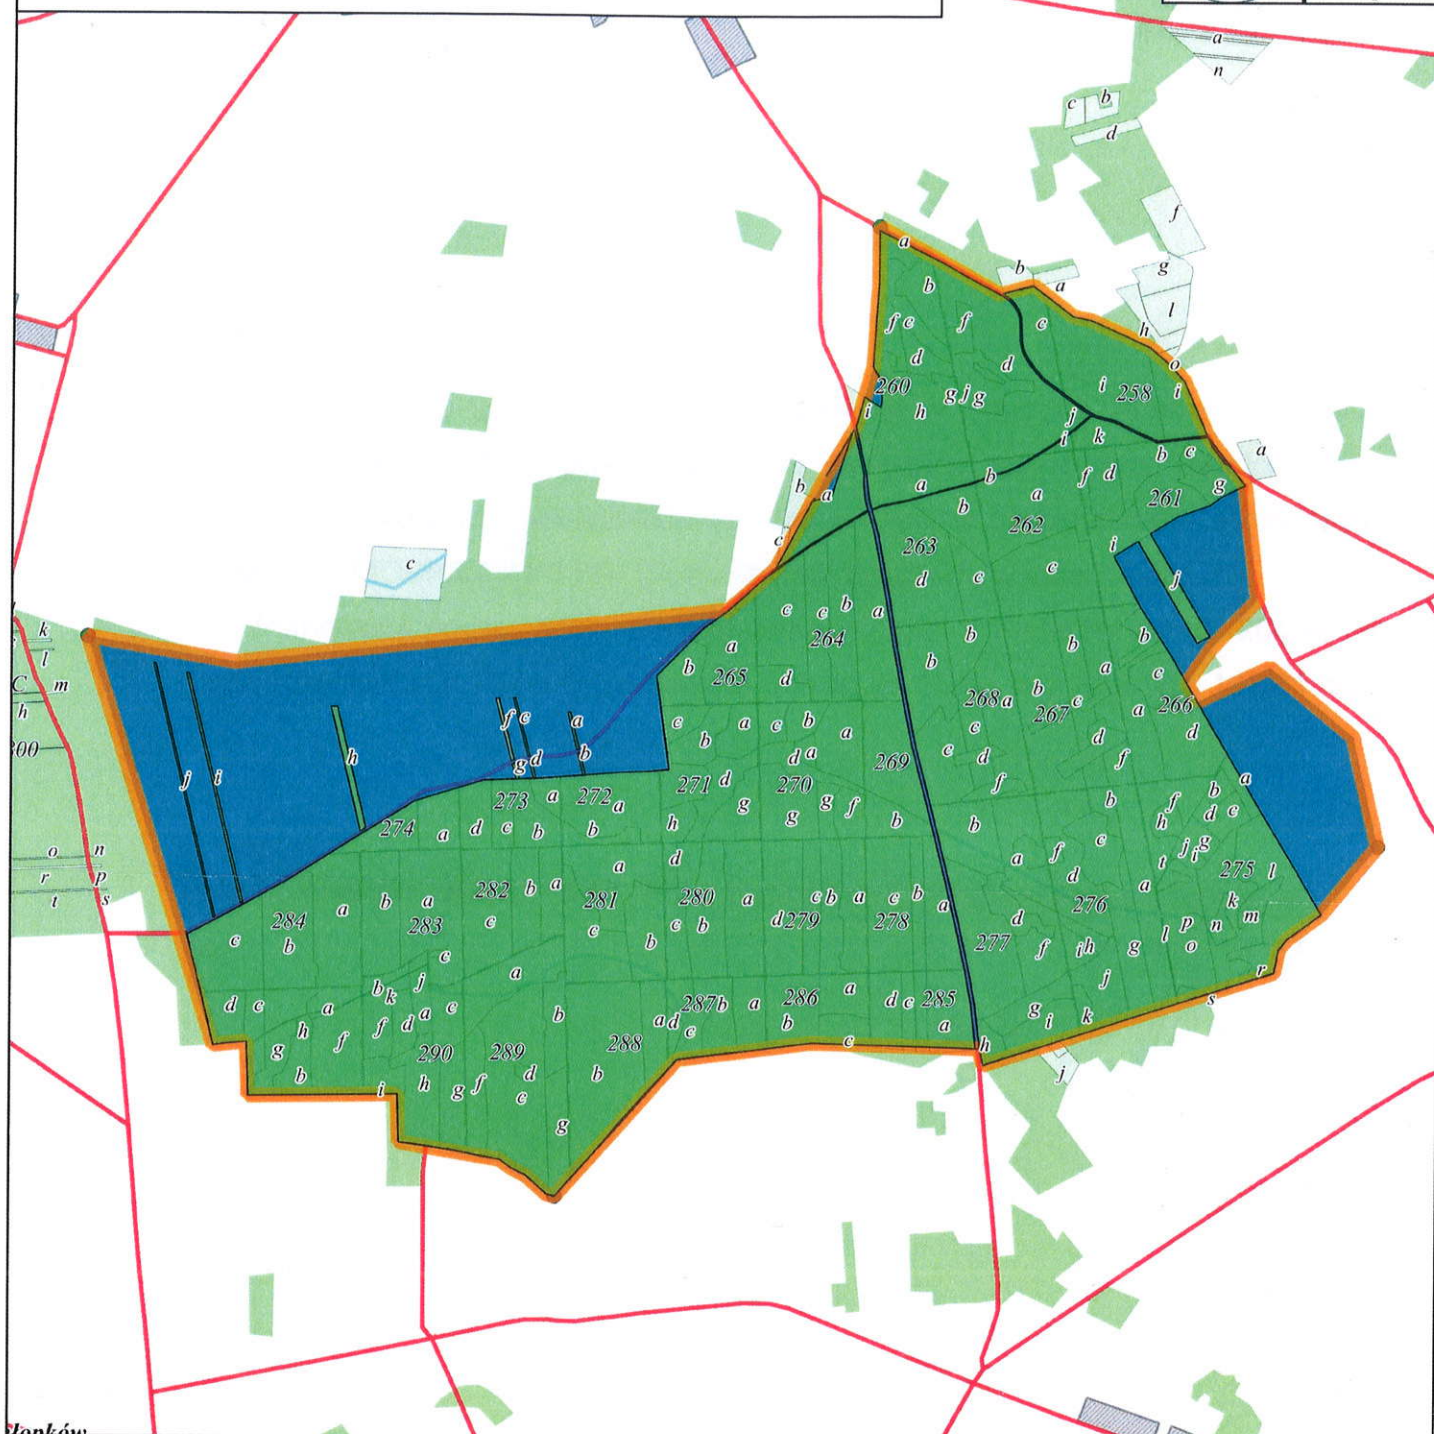

Mapa pól zabiegowych przeznaczonych do oprysku chrabąszcza majowego w 2019 w Nadleśnictwie Sarnaki

Wanków

Legenda

1:25 000

-  zasięg oprysku
-  drogi publiczne
-  kolej
-  Lasy Państwowe
-  Lasy innej własności
-  nadleśnictwo
-  wody
-  miejscowości
-  Lasy innej własności wytypowanej do oprysku

Stare Litewniki