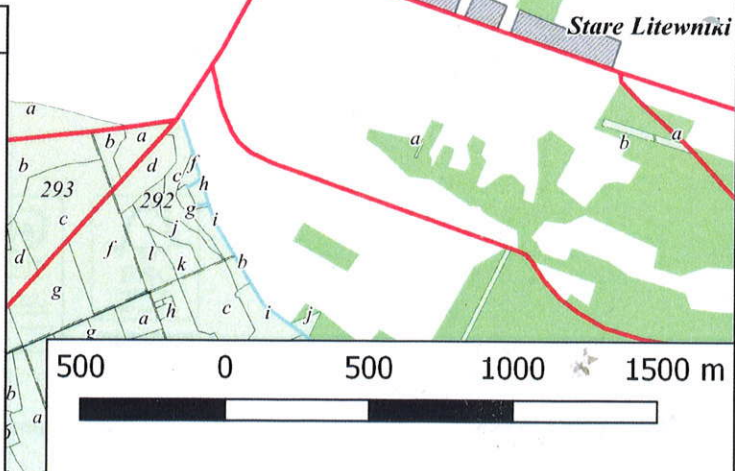

Mapa pól zabiegowych przeznaczonych do oprysku chrabąszcza majowego w 2019 w Nadleśnictwie Sarnaki

Wanków

Legenda

1:25 000

-  zasięg oprysku
-  drogi publiczne
-  kolej
-  Lasy Państwowe
-  Lasy innej własności
-  nadleśnictwo
-  wody
-  miejscowości
-  Lasy innej własności wytypowanej do oprysku