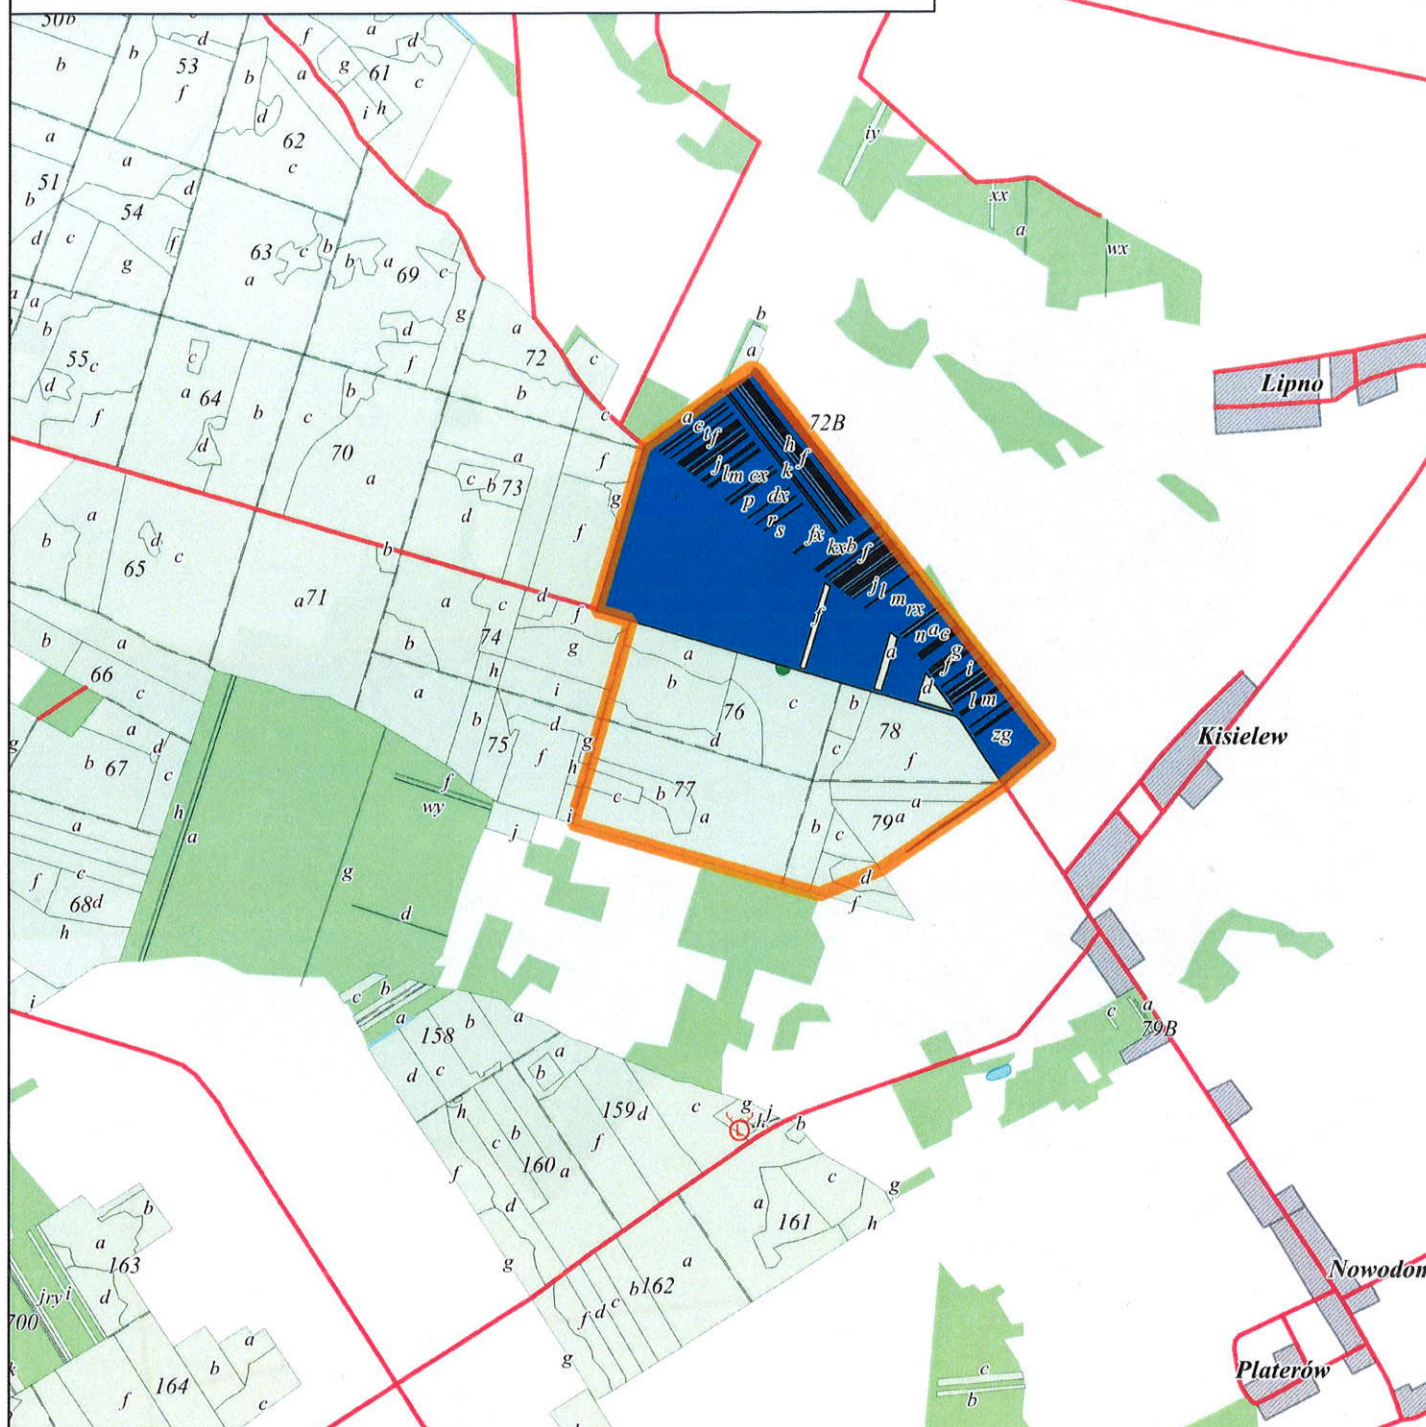

Mapa pól zabiegowych przeznaczonych do oprysku chrabąszcza majowego w 2019 w Nadleśnictwie Sarnaki

Legenda

1:25 000

- zasięg oprysku
- drogi publiczne
- kolej
- Lasy Państwowe
- Lasy innej własności
- nadleśnictwo
- wody
- miejscowości
- Lasy innej własność wytypowanej do oprysku

500 0 500 1000 1500 m